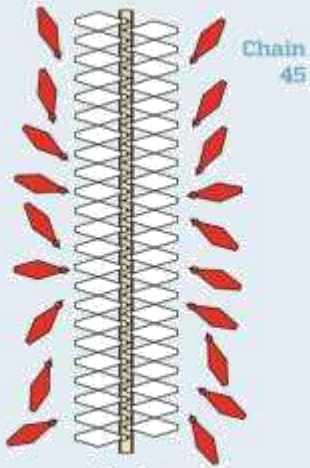

Boozter

Komfortowe jedzenie tylko dla kogutów.

Szerokie otwory pozwalają kogutom z wykształconymi w pełni grzebieniami na łatwy i wygodny dostęp do paszy. Dla optymalnej wydajności, trzymaj 10 kogutów na jedno karmidło dla całego stada.

Informacje o ptakach			
Ilość ptaków na karmidło		10	
Średni wiek przy usuwaniu (tygodnie)		65	
Średnia masa przy usuwaniu (kg)		4,5	
Max. ilość paszy dla ptaka (g)		130 - 150	
Informacje techniczne			
Karmidło	Materiał	polipropylen (nylon - wsporniki)	
	Wymiary	488 x 325 mm	
	Średnia zawartość misy	350 g	
	Ilość na poziom karmienia	około 16 g	
Transport	Materiał na rury	Stal galwanizowana	
	Zewnętrzna przekątna rury	44,5 mm	
	Ilość paszy	600 g/m	
	Max. Przekątna granulatu	4 mm	
	Jednostka zasilania	0,55 kW - 3/4 HP	
		3 fazy 50 Hz	
		560 rpm	
	Wydajność transportowa	700 kg/h	
Max. Długość linii	1 karmidło/rura	150 m	
	2 karmidło/rura	150 m	
	3 karmidło/rura	130 m	
	4 karmidło/rura	100 m	
Punkty podwieszenia		max. Co 3m.	
Średnia wysokość		3,25 m	
Czas instalacji		3 wyszkolonych ludzi: 1 linia (100 m) dziennie	