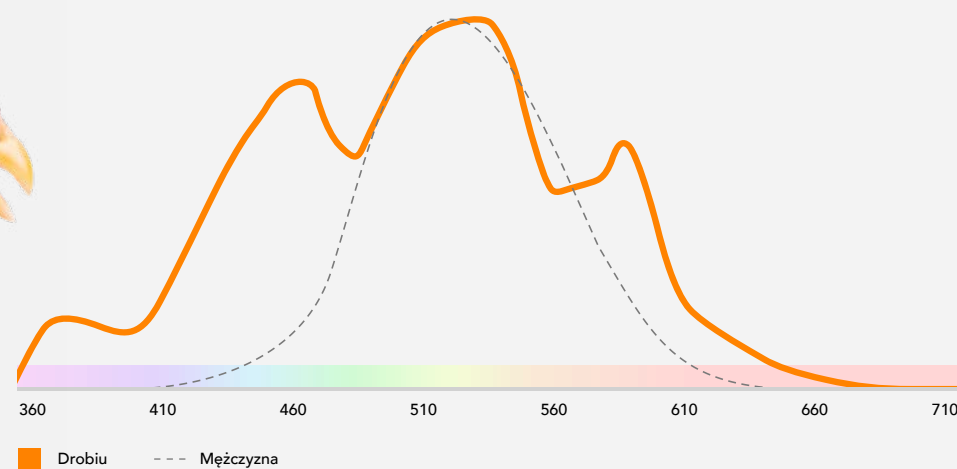

Maksymalizacja przychodów przy jednoczesnej redukcji kosztów

Naturalne światło stanowi podstawę odpowiedniej dla danego gatunku hodowli zwierząt. Regulowane źródła światła w naszych oprawach dostosowują się do wymagań oświetleniowych cyklu dobowego zwierząt.

Bezstopniowe, pozbawione migotania ściemnianie tworzy w pomieszczeniach hodowlanych uspokajającą atmosferę. Zmniejsza to znacznie poziom stresu u zwierząt, np. podczas załadunku. Niski poziom stresu ogranicza również śmiertelność i kanibalizm pośród zwierząt hodowlanych. Zostało to potwierdzone w niezależnych badaniach.

Dla hodowców drobiu oznacza to wysokie zyski poprzez wspieranie wzrostu dzięki optymalnemu wykorzystaniu paszy i zmniejszeniu ilości przyjmowanych leków. Wysokowydajne oprawy diodowe redukują również koszty energii i konserwacji.

Wrażliwość drobiu na światło

Wrażliwe oczy drobiu rejestrują światło niewidzialne dla ludzkiego oko. Rozwiązania oświetleniowe pacelum oferują widmo światła precyzyjnie dopasowane do drobiu. Jest to korzystne nie tylko dla zwierząt, ale również dla hodowców.