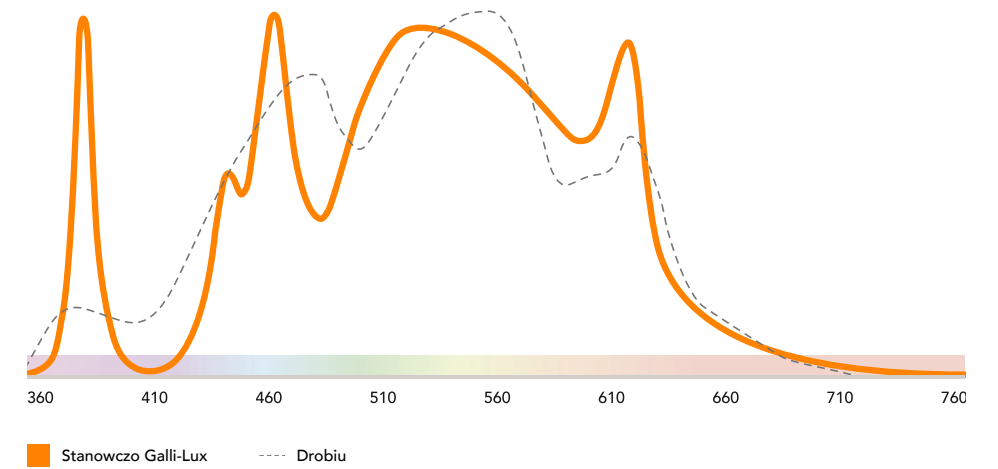

STRONGERTUBE

	STRONGERTUBE 2 MXB 6000-840 ETDD 0,1%	STRONGERTUBE 2 MXB 5000-CCL ETDD	STRONGERTUBE 2 MXB 3000-CCL ETDD 48V
Idealne zastosowanie	Brojlery	Brojlery	Brojlery
Niebieskie światło do załadunku	•	-	-
Widmo Galli-Lux	-	•	•
Widmo Galli-Lux (dynamiczne)	-	-	•
UV	-	•	•
Brak migotania	•	•	•
Strumień świetlny z układem optycznym MXB	6.000 lm	5.000 lm	3.000 lm
Temperatura barwowa	Biały neutralny 4000 K, CRI 80	Galli-Lux widmo	dynamicznie regulowane
Ściemnianie	• (DALI), do minimalnego 0.1 %	• (DALI)	• (DALI)
Wymiary	1.350 x 112 mm (okrągły)	1.350 x 112 mm (okrągły)	1.350 x 112 mm (okrągły)
Odporna na amoniak	•	•	•
Odporna na korozję	•	•	•
stopień ochrony IP69K	•	•	•
Odporna na uderzenia zgodnie z IK10	•	•	•
Atest DLG	•	•	•

Zalety STRONGERTUBE:

- Brak migotania: zmniejsza stres, sprzyja zachowaniom stadnym
- Porywa wymagania oświetleniowe dla wszystkich zadań w pomieszczeniach hodowlanych
- Doskonała jednorodność niezależnie od wysokości sufitu dzięki szerokiej gamie oferowanych układów optycznych
- Łatwa w czyszczeniu – nadaje się do mycia myjką wysokociśnieniową
- Konstrukcja wytrzymała na ekstremalne warunki w pomieszczeniach hodowlanych (IP67, IK10)
- Odporna na amoniak – do 10 lat gwarancji
- Odporna na korozję
- Łatwy montaż i eksploatacja
- Dostępne okablowanie przelotowe

Inne warianty dostępne na życzenie.

Widmo światła
Fang światło

Widmo światła
Galli-Lux