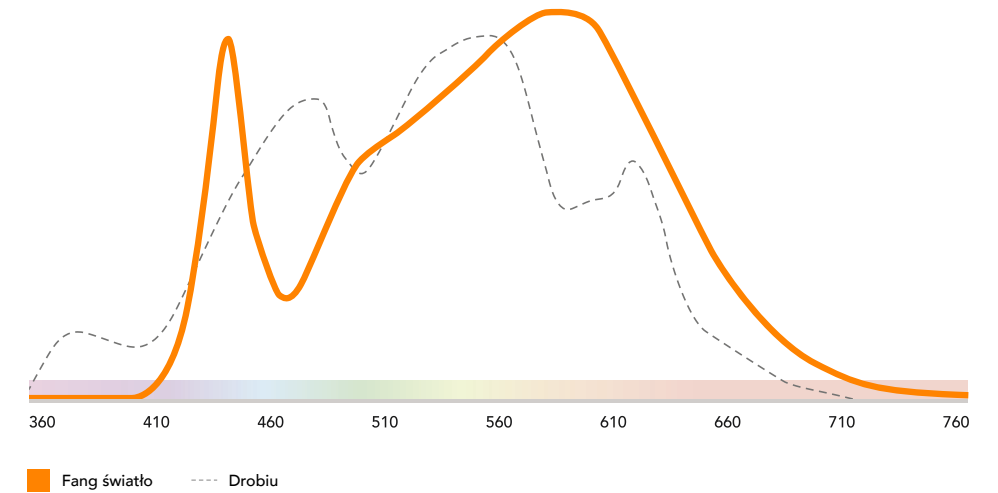

Inne warianty dostępne na życzenie.

Widmo światła
Fang światło

Widmo światła
Galli-Lux