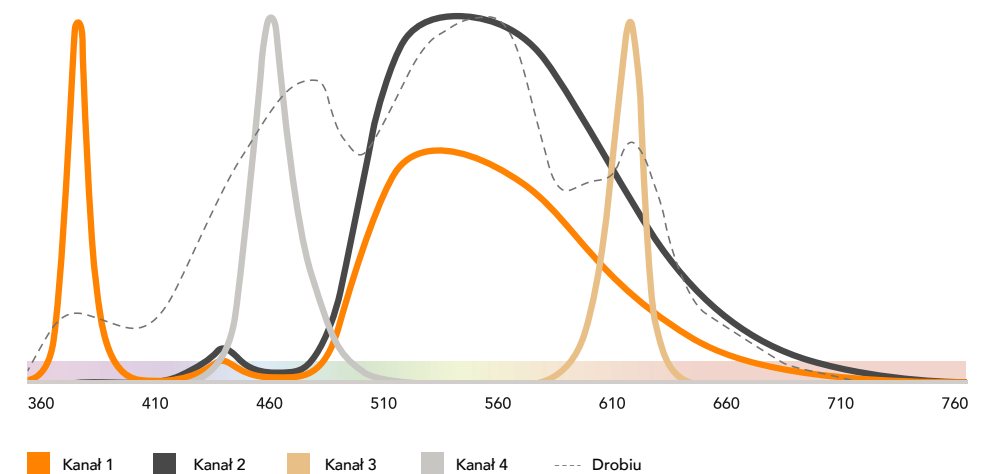

Inne warianty dostępne na życzenie.

Widmo światła
Fang światło

Widmo światła
Galli-Lux

Widmo światła
Galli-Lux (dynamicznie)

The best light for growing business.

pacelum
Mathias-Brüggen-Straße 73
50829 Köln